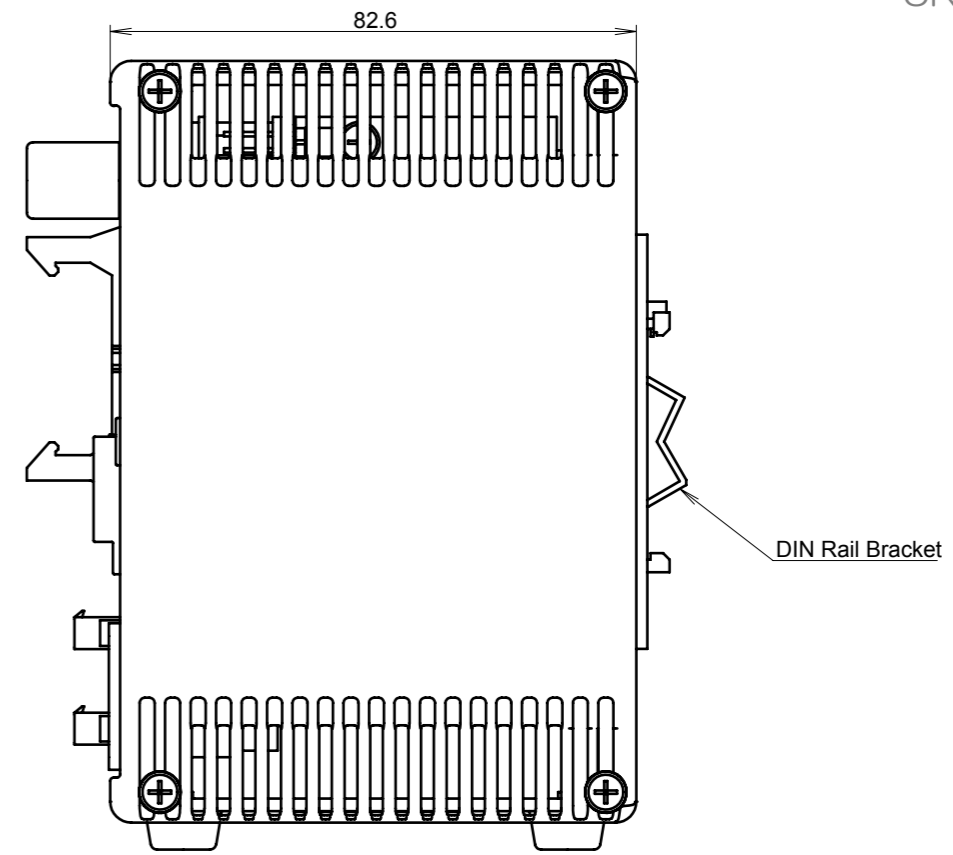

PJ2-1505-2CA-PE

UNIT:mm

Power input: AC100-240V 50/60Hz 38VA
Power Output: DC5.5V 1A