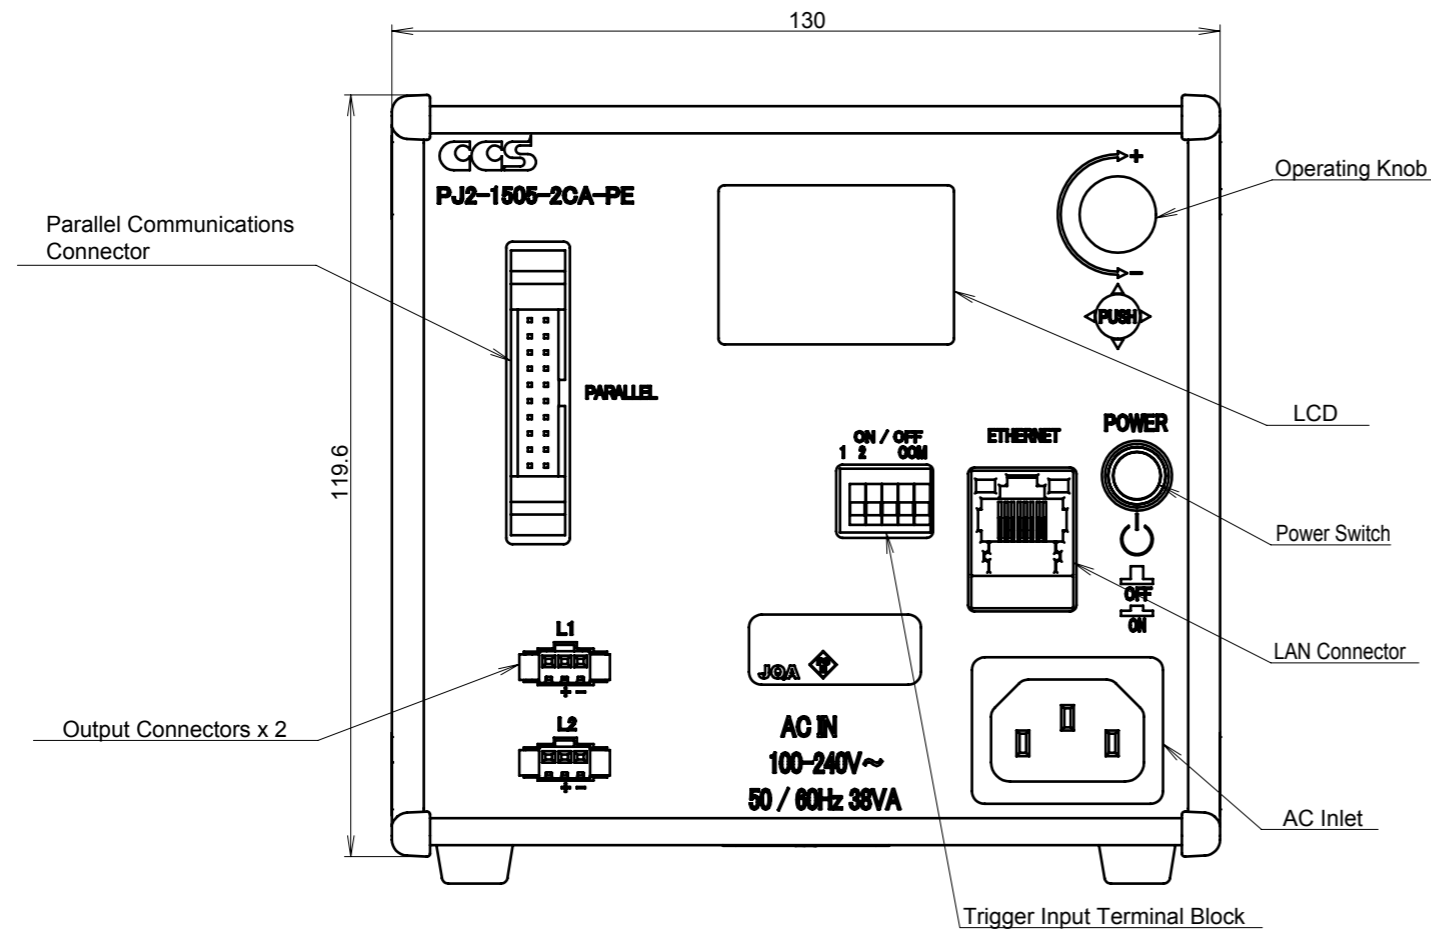

PJ2-1505-2CA-PE

UNIT:mm

Power input: AC100-240V 50/60Hz 38VA
Power Output: DC5.5V 1A