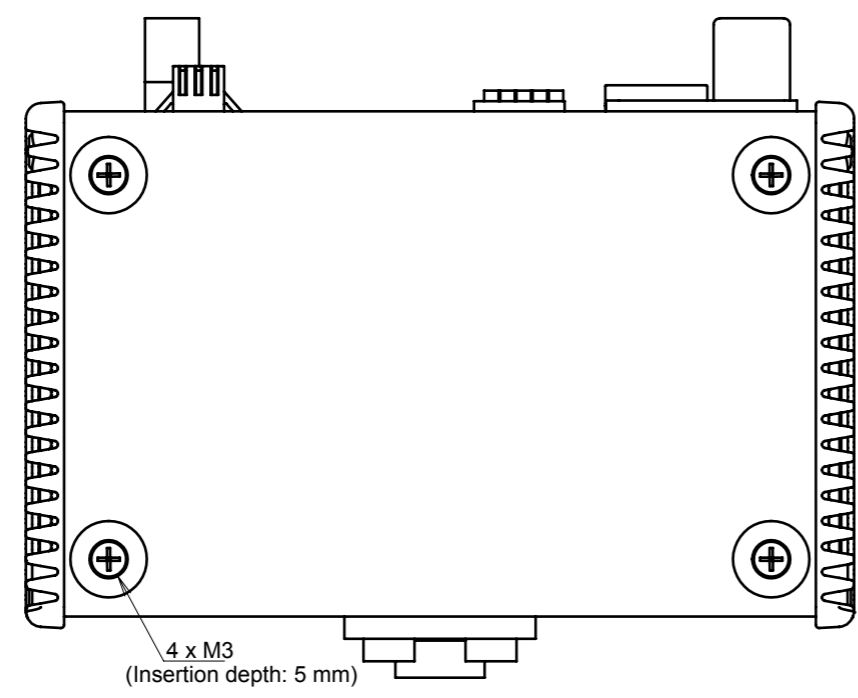

PJ2-1505-2CA-PE

UNIT:mm

Power input: AC100-240V 50/60Hz 38VA
Power Output: DC5.5V 1A