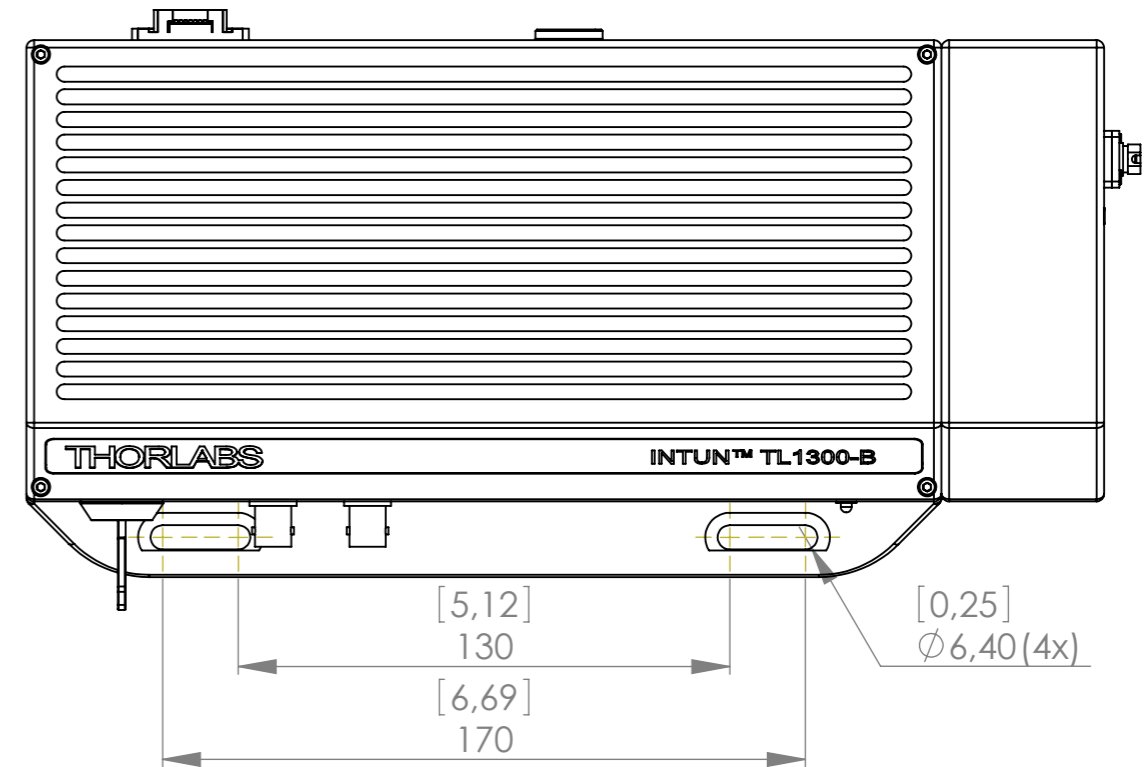

FC/APC Adapter Narrow Key

This drawing must not without our permission be copied, im-  
parted to a third party or otherwise used without authorisation.  
Kontravention will be prosecuted.

Denna handling är Thorlabs Sweden AB's egendom  
och får ej utan vårt medgivande kopieras, delgas  
annan eller obehörigen användas.

VIEW B

NOTE:

1. INFORMATION ONLY, NOT FOR MANUFACTURING;
2. ALL DEMENSIONS WITHOUT PARENTHESES ARE IN MILLIMETERS;  
DEMENSIONS IN PARENTHESES IN INCHES;

Surface Treatment N / A		Material N / A		General Tolerance N / A		Weight 4.5 kg	
Design N / A	Drawn ZL	Check N / A	Sheet 1/1	Sheet Format A3	Scale 1:2	Rev. A	Date 2008-02-15
<b>THORLABS</b> Sweden AB    Tel: +46 31 733 3000 Box 14194    Fax: +46 31 703 4045 SE-400 20 Göteborg			<b>INTUN-TL1300-B-PM</b>			Drawing no. <b>15777-E01</b>	