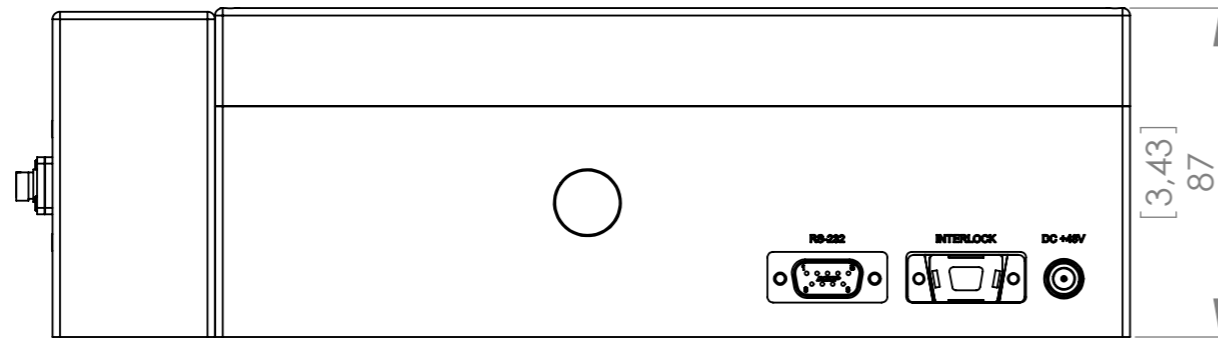

FC/APC Adapter Narrow Key

This drawing must not without our permission be copied, im-  
parted to a third party or otherwise used without authorisation.  
Kontravention will be prosecuted.

Denna handling är Thorlabs Sweden AB's egendom  
och får ej utan vårt medgivande kopieras, delgas  
annan eller obehörigen användas.

VIEW B

NOTE:

1. INFORMATION ONLY, NOT FOR MANUFACTURING;
2. ALL DEMENSIONS WITHOUT PARENTHESES ARE IN MILLIMETERS;  
DEMENSIONS IN PARENTHESES IN INCHES;

Surface Treatment N / A		Material N / A		General Tolerance N / A		Weight 4.5 kg	
Design N / A	Drawn ZL	Check N / A	Sheet 1/1	Sheet Format A3	Scale 1:2	Rev. A	Date 2008-02-15
<b>THORLABS</b> Sweden AB    Tel: +46 31 733 3000 Box 14194    Fax: +46 31 703 4045 SE-400 20 Göteborg			<b>INTUN-TL1300-B-PM</b>			Drawing no. <b>15777-E01</b>	