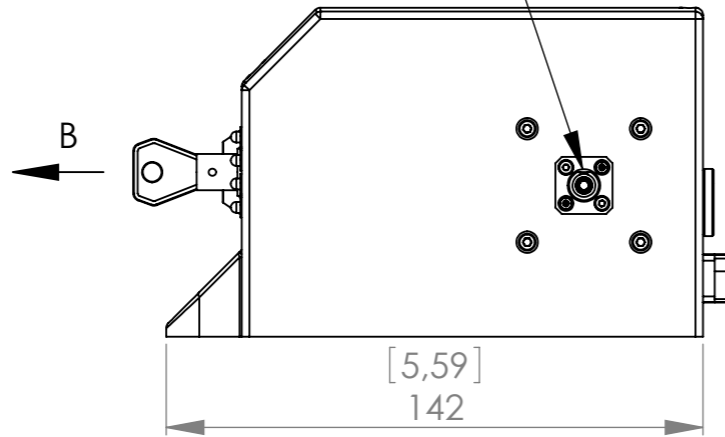

FC/APC Adapter Narrow Key

This drawing must not without our permission be copied, im-  
parted to a third party or otherwise used without authorisation.  
Kontravention will be prosecuted.

Denna handling är Thorlabs Sweden AB's egendom  
och får ej utan vårt medgivande kopieras, delgas  
annan eller obehörigen användas.

VIEW B

NOTE:

1. INFORMATION ONLY, NOT FOR MANUFACTURING;
2. ALL DEMENSIONS WITHOUT PARENTHESES ARE IN MILLIMETERS;  
DEMENSIONS IN PARENTHESES IN INCHES;

Surface Treatment N / A		Material N / A		General Tolerance N / A		Weight 4.5 kg	
Design N / A	Drawn ZL	Check N / A	Sheet 1/1	Sheet Format A3	Scale 1:2	Rev. A	Date 2008-02-15
<b>THORLABS</b> Sweden AB    Tel: +46 31 733 3000 Box 14194    Fax: +46 31 703 4045 SE-400 20 Göteborg			<b>INTUN-TL1300-B-PM</b>			Drawing no. <b>15777-E01</b>	